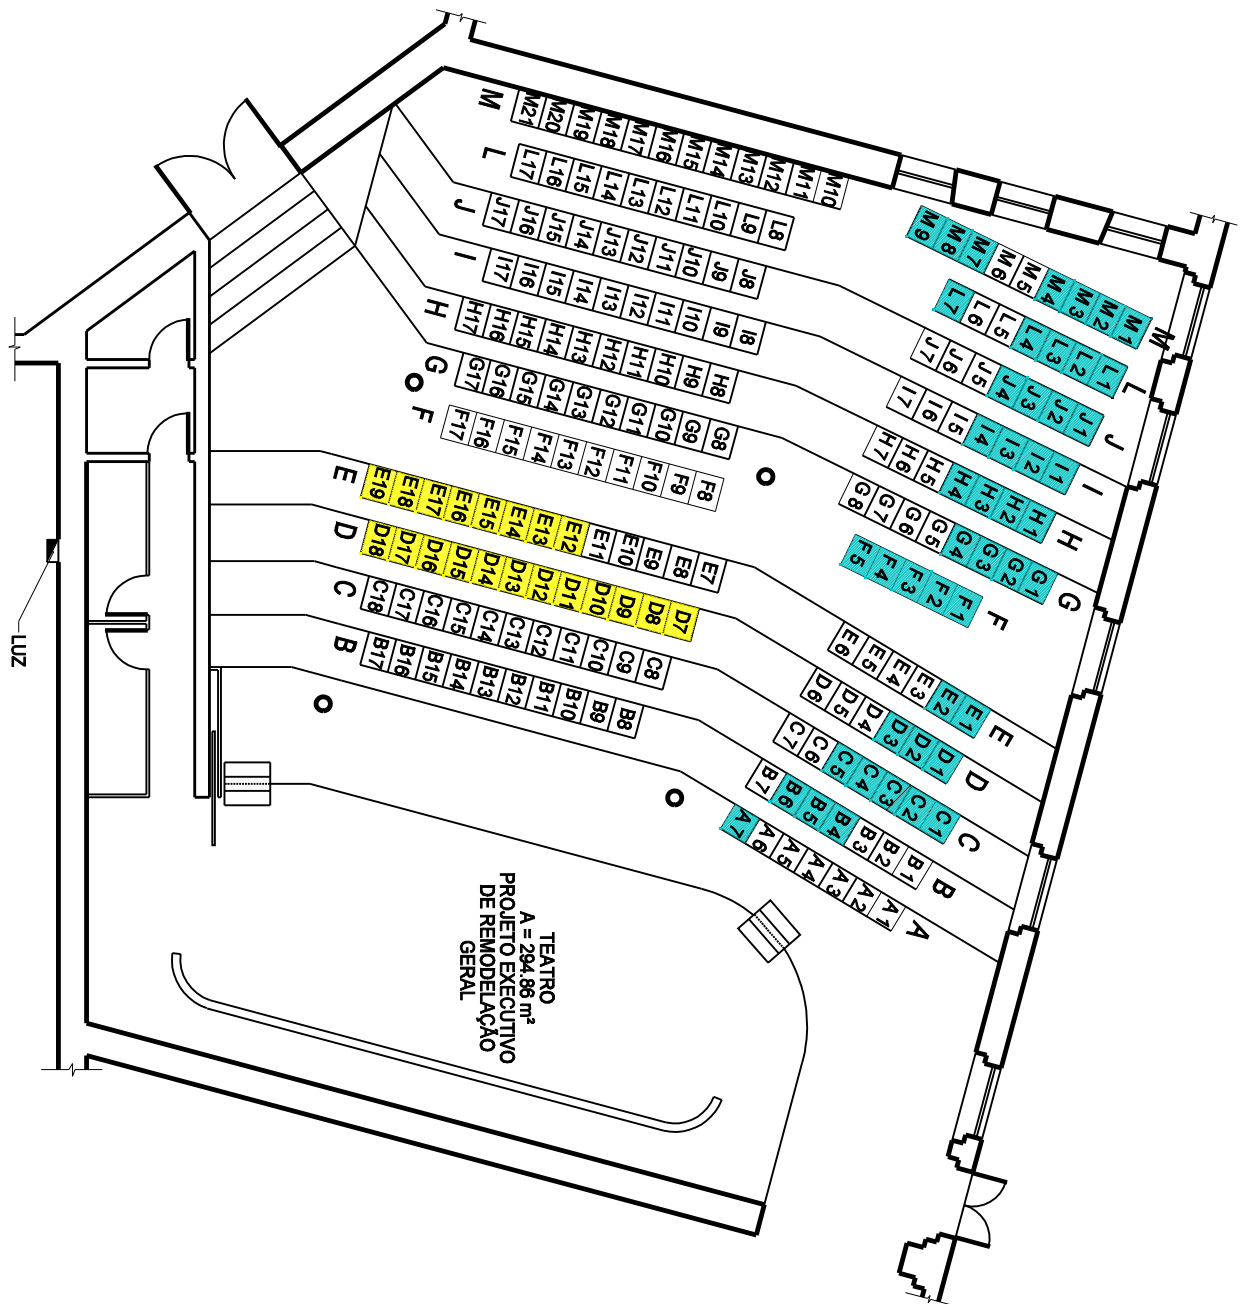

Térreo

2º Andar

ECT	DEINF	GEREN	RJ	DATA: FEV./2011	ESCALA: 1/500
TÍTULO: CENTRO CULTURAL DOS CRREIOS PLANTA BAIXA TÉRREO				DESENHISTA: ERIKA MACHADO	
LOCAÇÃO DO ARQUIVO:					