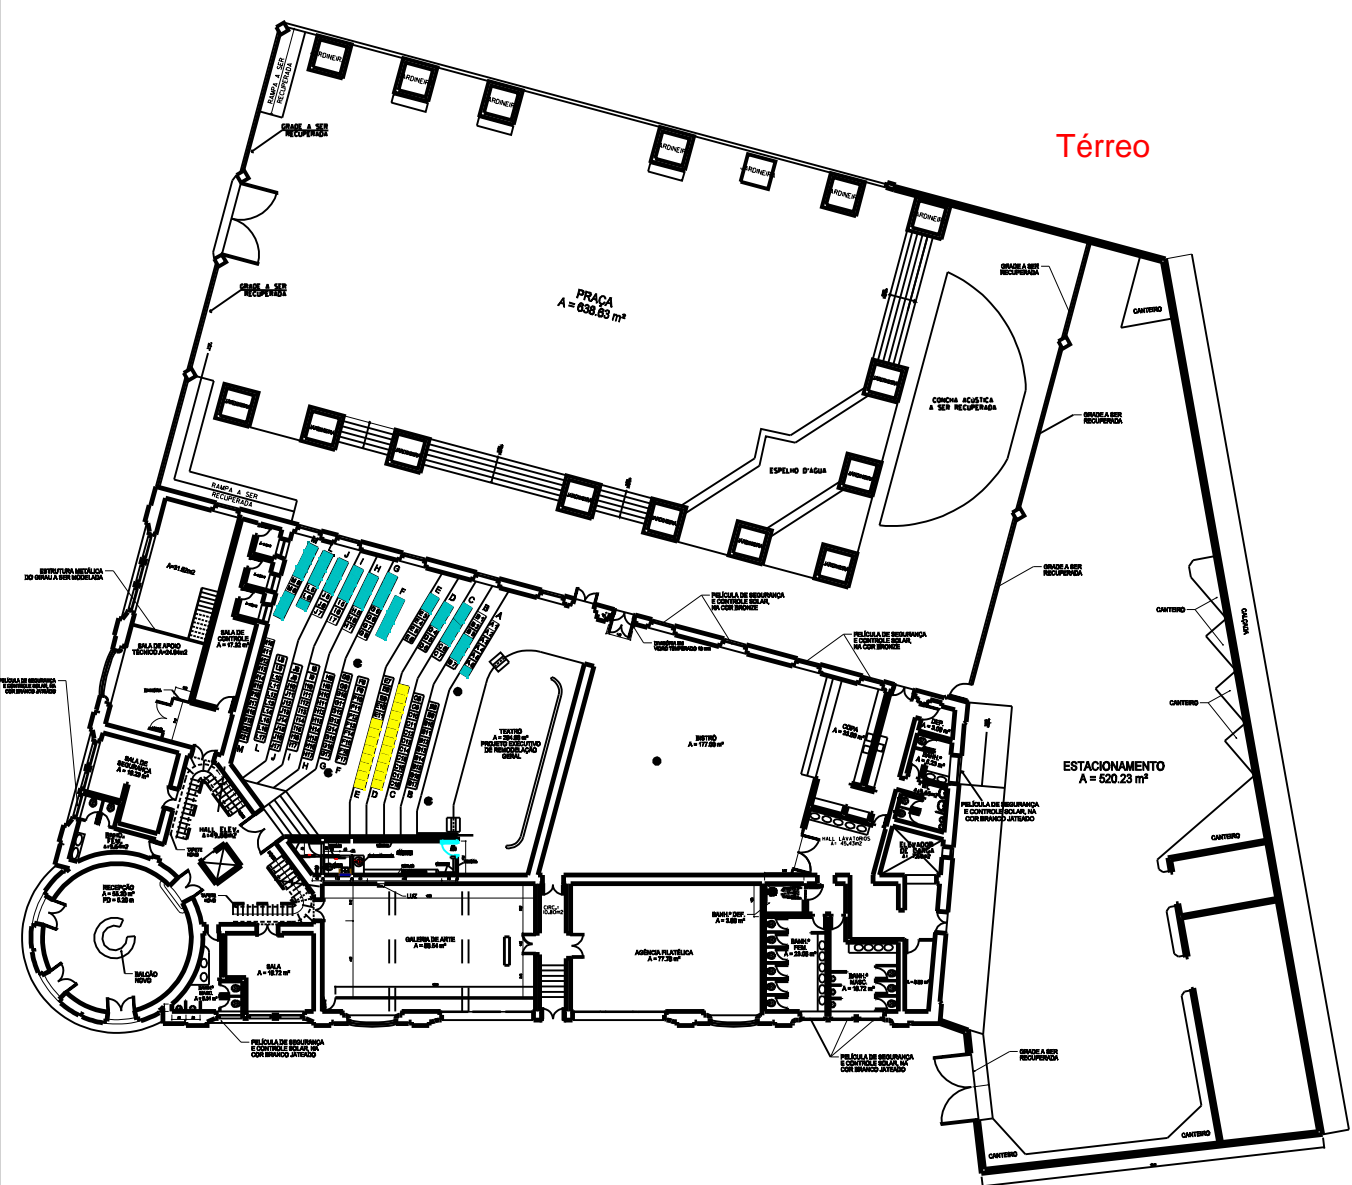

Térreo

2º Andar

ECT	DEINF	GEREN	RJ	DATA: FEV./2011	ESCALA: 1/500
TÍTULO: CENTRO CULTURAL DOS CRREIOS PLANTA BAIXA TÉRREO				DESENHISTA: ERIKA MACHADO	
LOCAÇÃO DO ARQUIVO:					