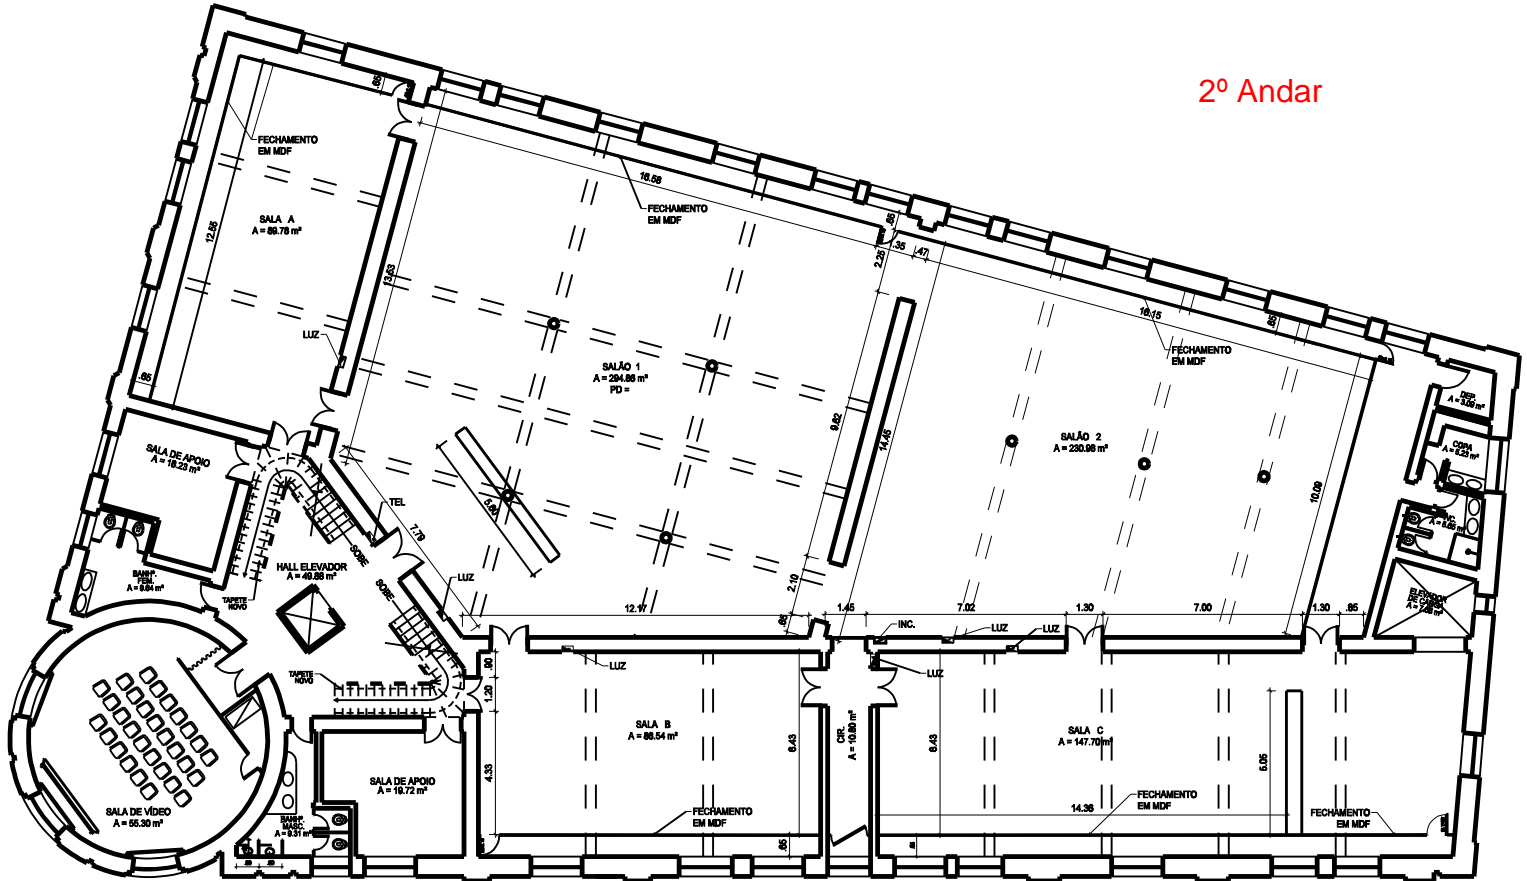

Térreo

2º Andar

ECT	DEINF	GEREN	RJ	DATA: FEV./2011	ESCALA: 1/500
TÍTULO: CENTRO CULTURAL DOS CRREIOS PLANTA BAIXA TÉRREO				DESENHISTA: ERIKA MACHADO	
LOCAÇÃO DO ARQUIVO:					